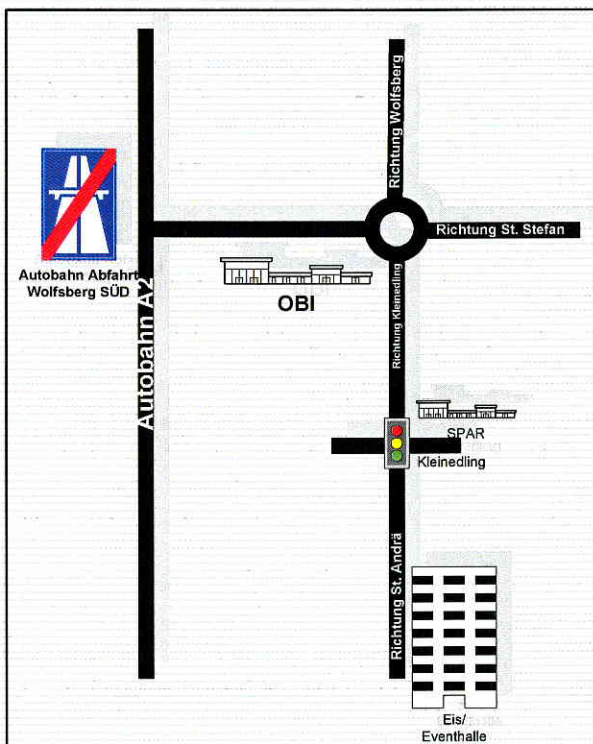

Eis- und Eventhalle – Marktgelände

Wegbeschreibung:

- A2 (aus Richtung Graz bzw. Klagenfurt)
- Exit 255 "Wolfsberg Süd"
- Beim 1. Kreisverkehr rechts Richtung St. Andrä (Bundesstrasse B70)
- Bei Ampel geradeaus
- Nach ca. 500 m – Eventhalle auf der linken Seite